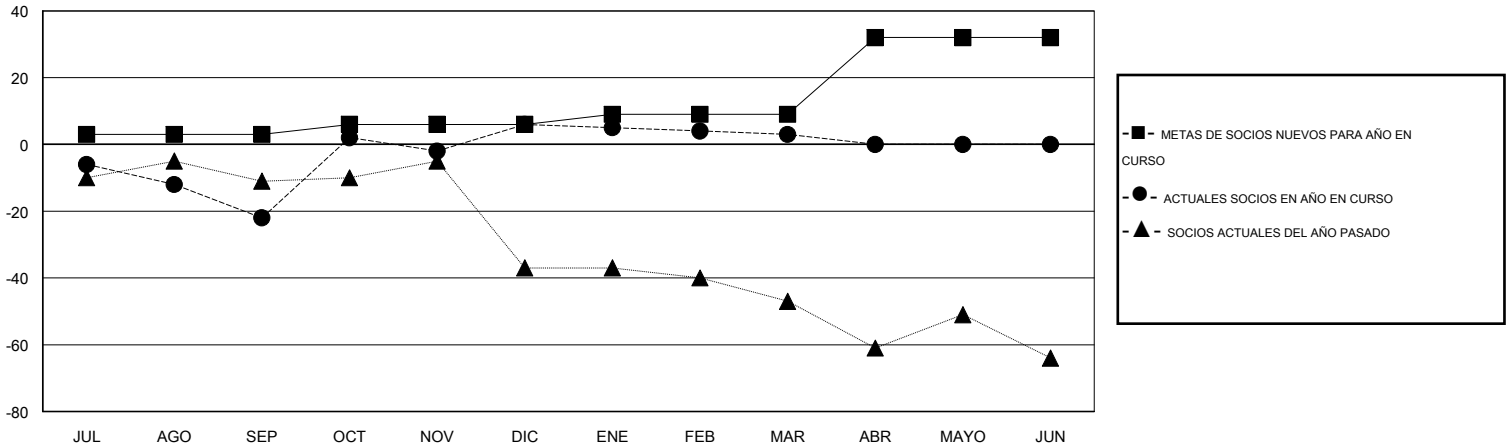

MONTHLY MEMBERSHIP PROGRESS REPORT

District T 3

Results as of: 3/31/2016

GMT: Pedro Marrello

UBICACIÓN CHILE

GMT DE AE 3

Clubes					socios				
RESULTADOS DE 2015-2016					RESULTADOS DE 2015-2016				
TRIMESTRE	META DE CLUBES NUEVOS	NUEVOS CLUBES	CLUBES DADOS DE BAJA	GANANCIA/PÉRDIDA NETA	TRIMESTRE	META DE SOCIOS NUEVOS	SOCIOS FUNDADORES Y SOCIOS AÑADIDOS	SOCIOS DADOS DE BAJA	GANANCIA/PÉRDIDA NETA
JUL/AGO/SEP	0	0	0	0	JUL/AGO/SEP	3	3	25	-22
OCT/NOV/DIC	0	0	0	0	OCT/NOV/DIC	3	41	13	28
ENE/FEB/MAR	0	0	0	0	ENE/FEB/MAR	3	3	6	-3
ABR/MAYO/JUN	1	0	0	0	ABR/MAYO/JUN	23	0	0	0

METAS Y CIFRA ACUMULATIVA DE CLUBES NUEVOS

METAS Y CIFRA ACUMULATIVA DE SOCIOS

CLUBES DADOS DE BAJA: 0	18 CLUBS OF 41 AÑADIERON 1 O MÁS SOCIOS NUEVOS	DISTRIBUCIÓN POR SEXO
		MASCULINO 470 (74.02%)
		FEMENINO 165 (25.98%)
SOCIOS DADOS DE BAJA	CLIC AQUÍ PARA DATOS DE SALUD DE CLUB	SOCIOS EN UNIDAD FAMILIAR 150
FALLECIDOS 9		CABEZA DE FAMILIA 73
CLUB CANCELADO 0		NO ES CABEZA DE FAMILIA 77
OTRO 35		
TOTAL 44		